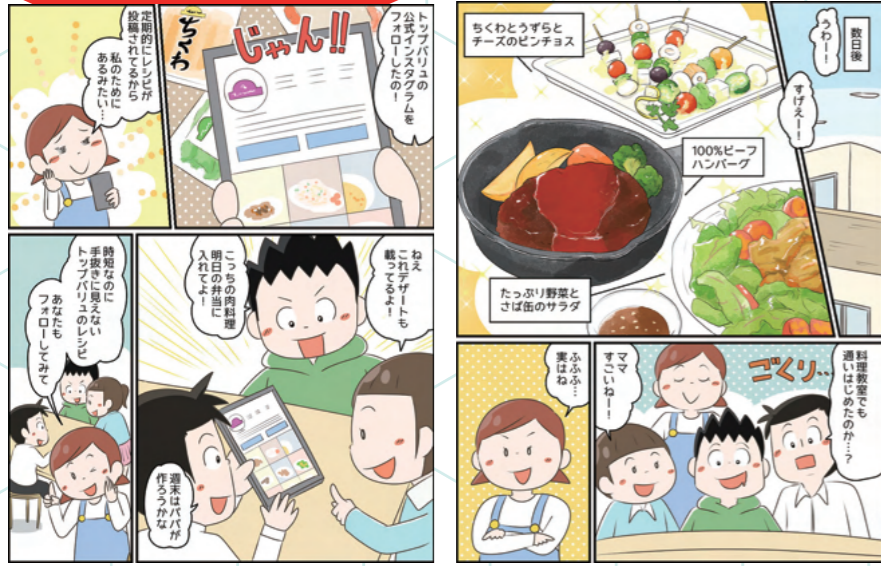

# 広告・解説漫画

ターゲットに合わせてサービスや商品の特徴をわかりやすく伝えます。

ふかぞう

Instagram用広告漫画(イオントップバリュ)

CKDになっちゃった! どうする? どうする! (全国腎臓病協議会)

まんがで学ぶお祭りとお米(神社本庁)

ルポ・エッセイ漫画

自身が体験した内容を面白く伝えるルポ漫画やオリジナルの漫画も描きます。